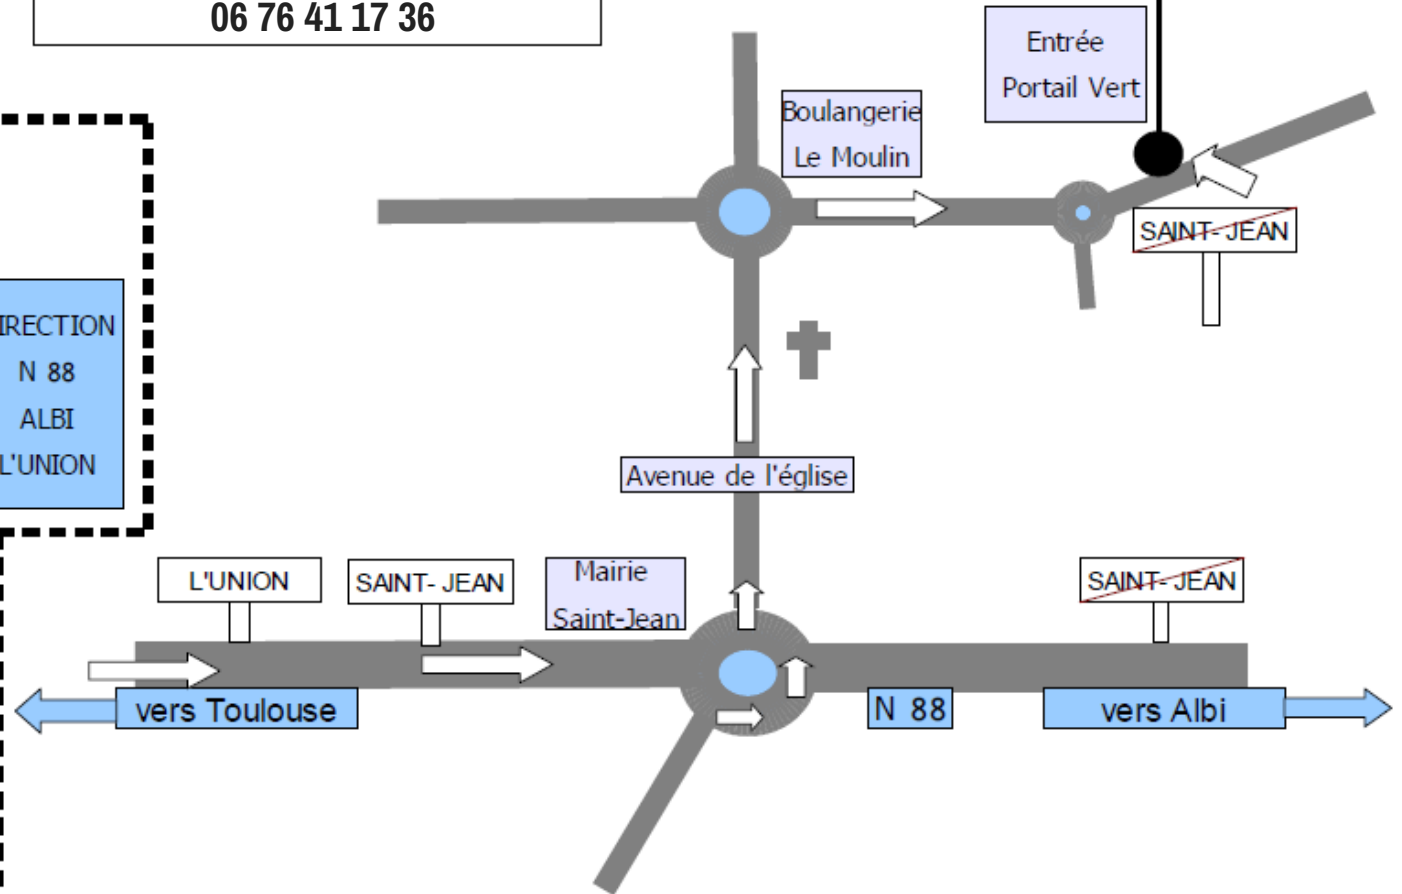

DOMAINE DE PREISSAC
2 route du clos du loup
31 180 CASTELMAUROU
ericalibert@wanadoo.fr
06 76 41 17 36

BORDEAUX

ALBI

Castelmauou

St JEAN

L'UNION

SORTIE 14

ALBI
L'UNION
CROIX-DAURADE
BONNEFOY

DIRECTION
N 88
ALBI
L'UNION

TOULOUSE

MONTPELLIER

PLAN D'ACCES DOMAINE DE PREISSAC