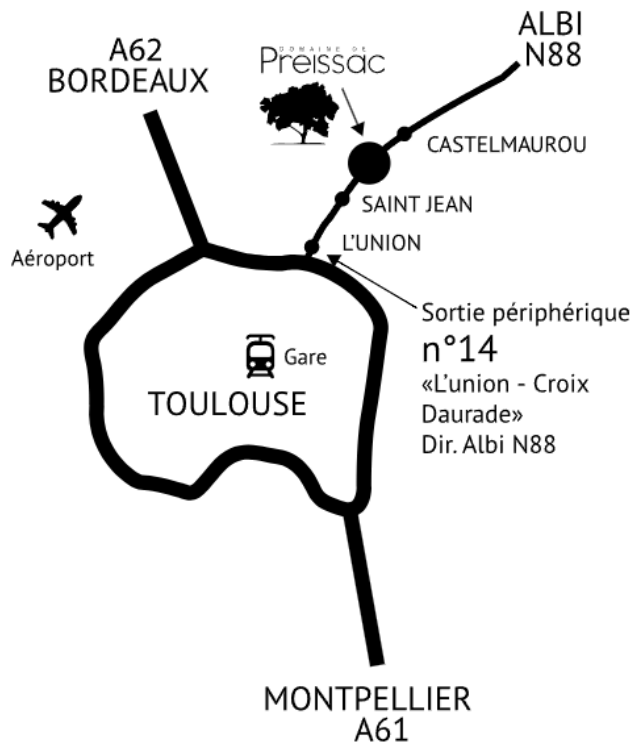

COMMENT SE RENDRE AU DOMAINE ?

UN LIEU FACILE D'ACCÈS

La situation géographique du domaine représente également un atout pour votre événement. Situé à seulement **15 minutes du centre de Toulouse**, sa position est idéale :

- ◆ **Accès pratique et rapide par la Rocade (sortie 14) à l'inverse du trafic des heures de pointe**
- ✈ **Connexion facile avec l'aéroport de Toulouse-Blagnac à 20 minutes du Domaine.**
- 🚆 **Connexion facile avec la gare de Toulouse-Matabiau à 20 minutes du Domaine.**

Pour vos véhicules, le Domaine met à votre disposition un **parking surveillé et éclairé de 600 places** situé au pied de nos locaux et entièrement gratuit.

DOMAINE DE PREISSAC
2 Route du Clos du Loup
31180 CASTELMAUROU